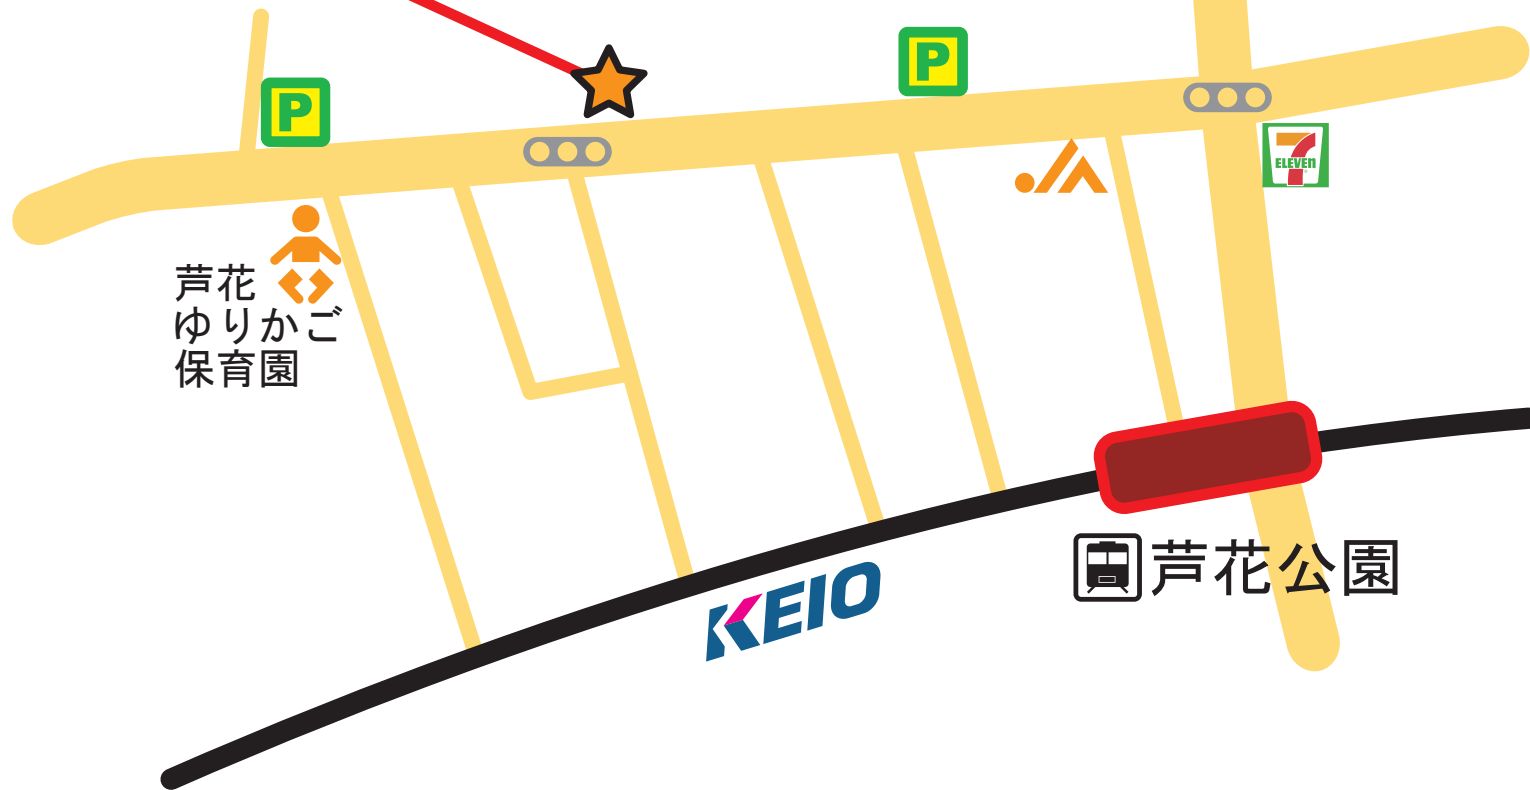

東京都世田谷区南烏山 3-2 3-7
芦花パークヒル 3-101
TEL: 03-3308-0884

京王線・芦花公園駅北口改札を出て左側(商店街を北)へ。
最初の信号(セブンイレブン、本屋)を左折。
約150メートル先にある1つ目の信号右側にございます。